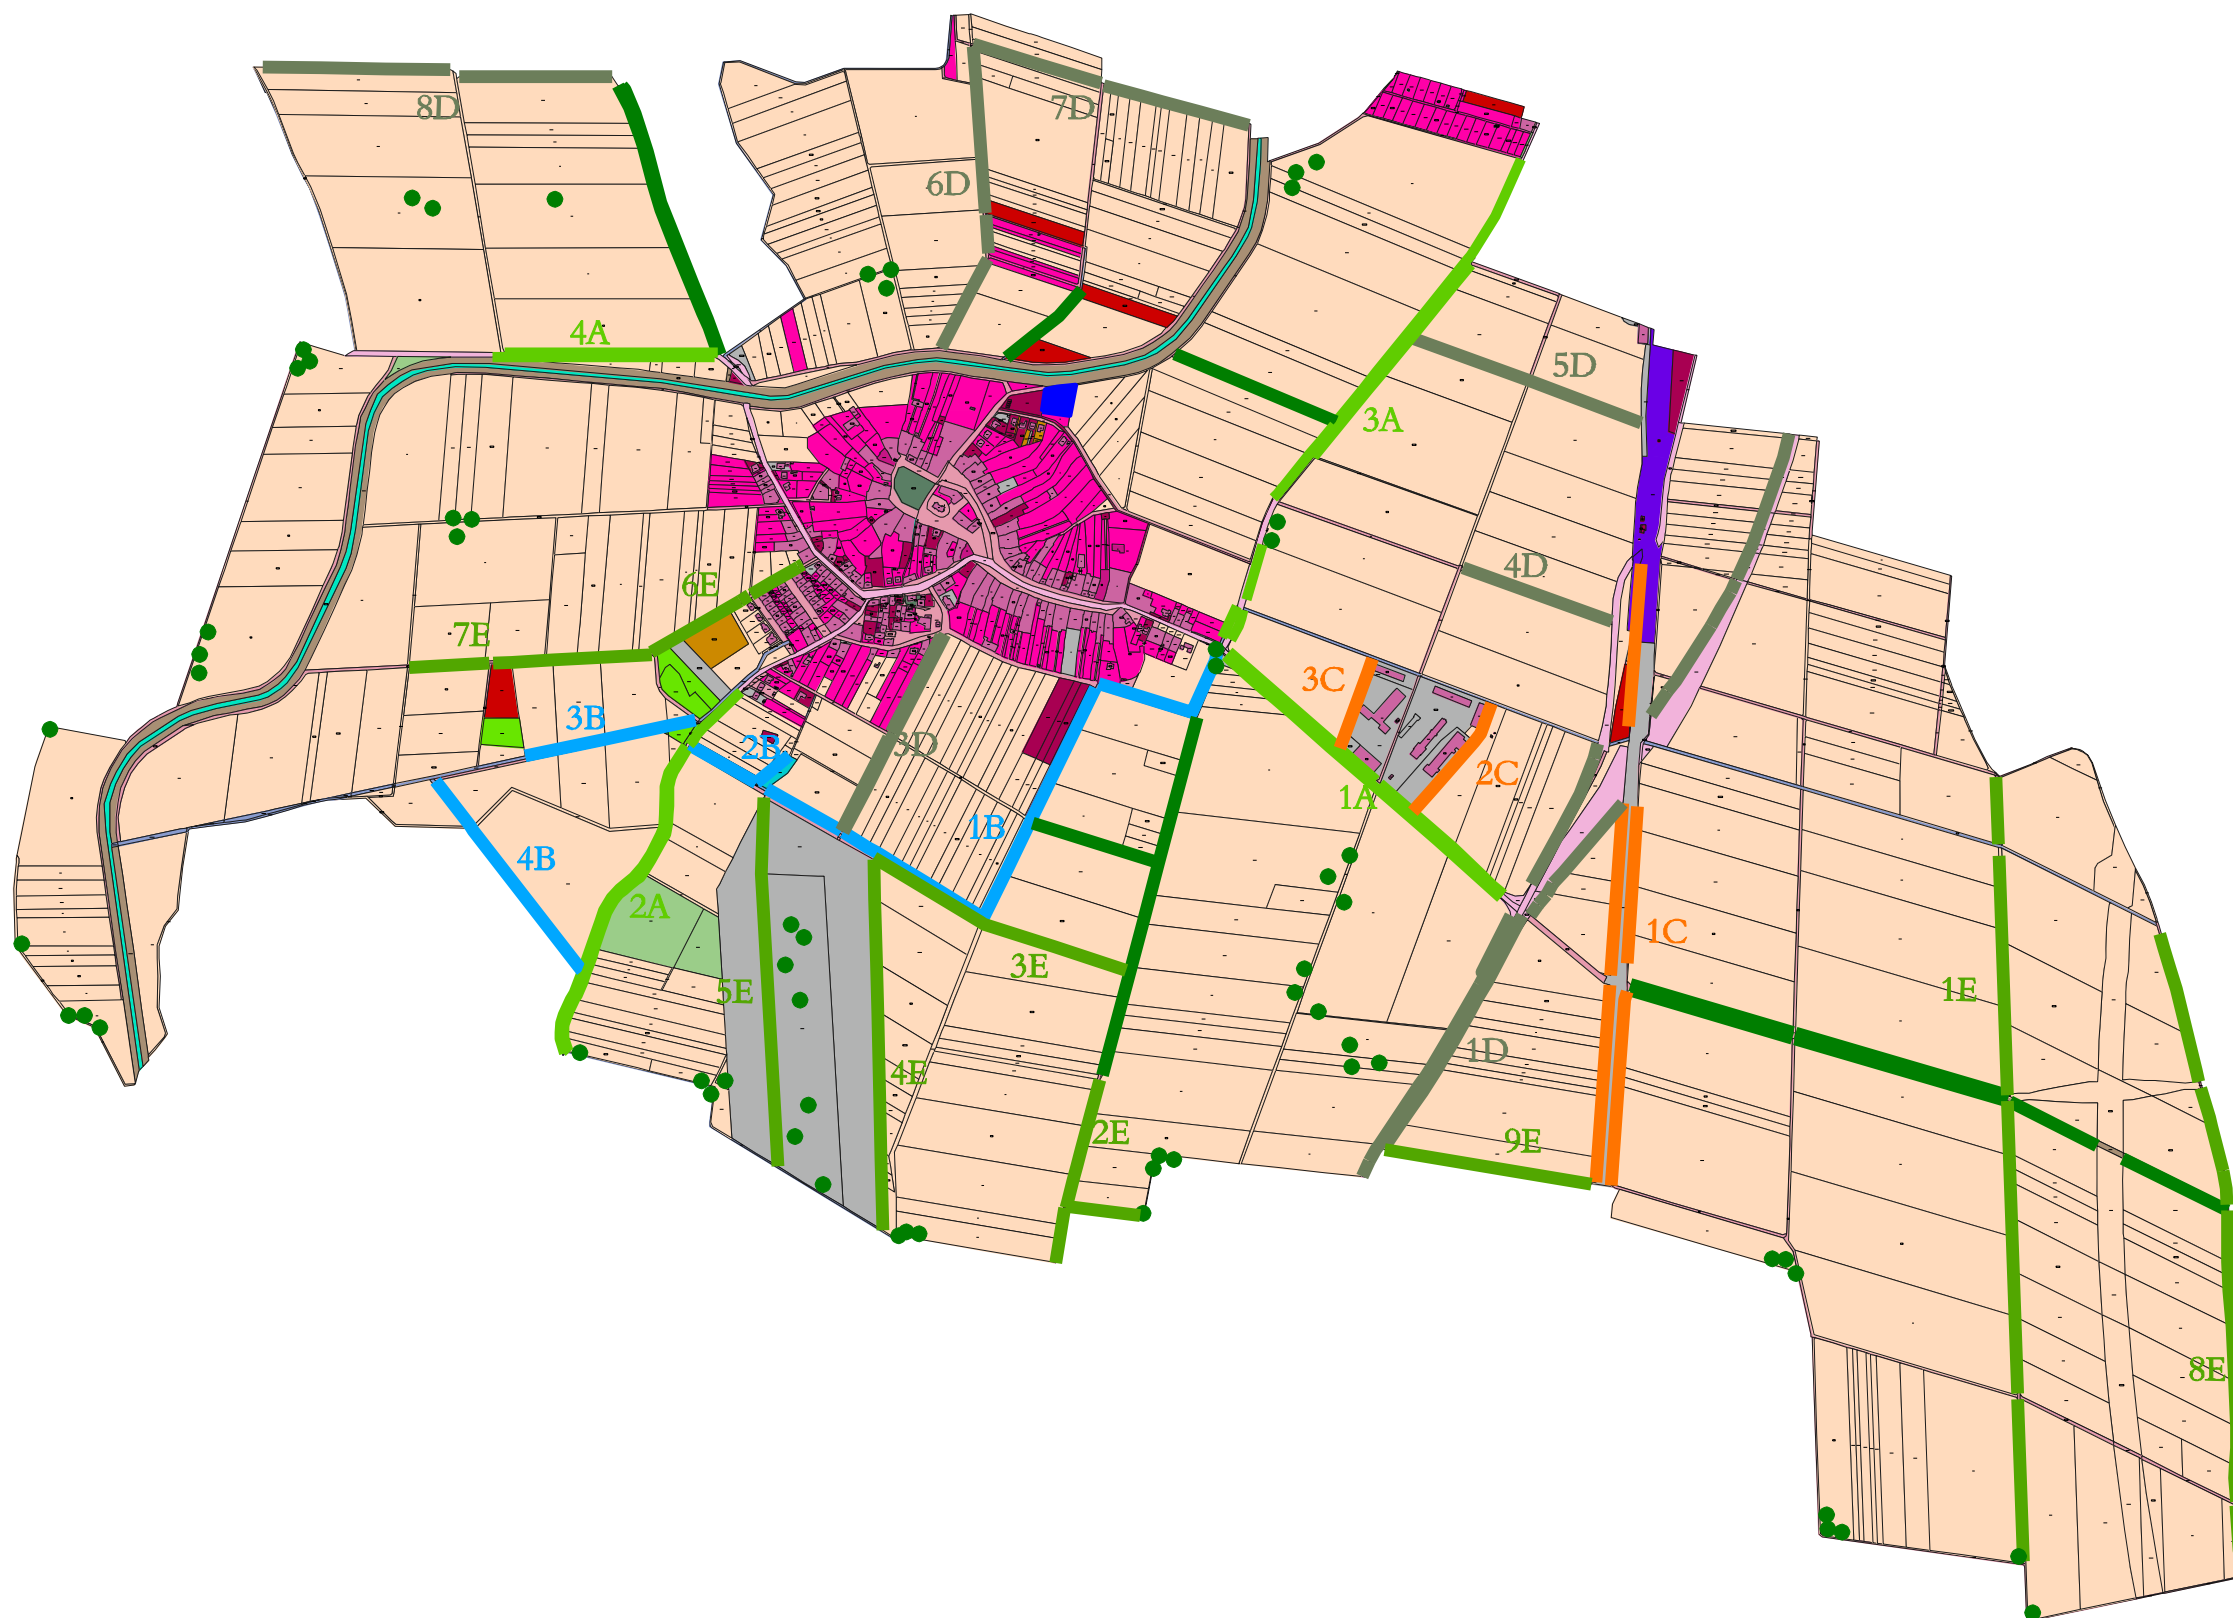

GENEREL KRAJINNÉ ZELENĚ, k.ú. ŽALKOVICE

LEGENDA:

- 1A Číslo segmentu liniové krajinné zeleně
- Liniová krajinná zeleň stávající (mimo prvky ÚSES) - beze změn
- Liniová krajinná zeleň stávající - k obnově**
- A/ Revitalizace ovocných stromořadí
- B/ Revitalizace, doplnění břehových porostů
- Liniová krajinná zeleň navržená**
- C/ Liniová krajinná zeleň izolační
- D/ Alejové výsadby, ovocná stromořadí
- E/ Ostatní liniová krajinná zeleň
- Revitalizace zeleně hřbitova (řešeno samostatným projektem)
- ● ● Doporučení k výsadbě rozptýlené krajinné zeleně a solitérních stromů

HLAVNÍ PROJEKTANT	VYPRACOVAL		ARVITA P spol. s r.o. <small>se sídlem v Otázkovických Přeháňkách 1541 IČO: 60 70 67 08</small>	
ing. Hedvička Psotová	ing. Veronika Petrášová	ing. Michal Gírgel		
AKCE:	GENEREL KRAJINNÉ ZELENĚ k. ú. Žalkovice			
OBSAH:	Návrh liniové krajinné zeleně			
FORMÁT	4 A4			
DATUM	12/2011			
ZAK. ČÍSLO	116/2011			
ARCH. ČÍSLO	120/2011			
MĚŘÍTKO	ČÍSLO VÝKRESU			
1:10 000	3			